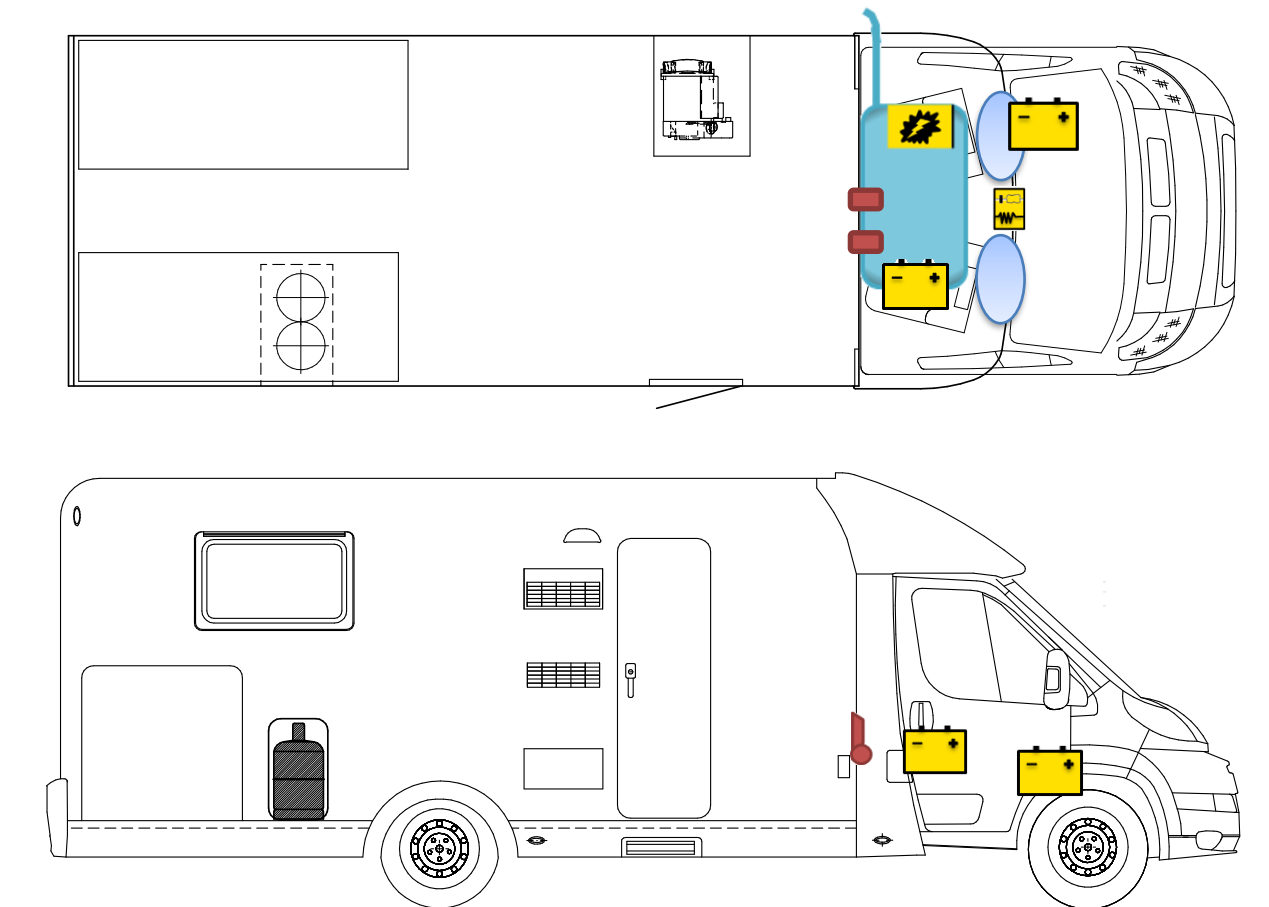

Scheda di soccorso

T 457 / T 68C

Leggenda

	Airbag		Centralina di comando per Airbag		Pretensionatore per cinture di sicurezza
	Batteria		Centralina elettrica		Serbatoio di gasolio
	Bottiglie di gas		Pistone a gas		Riscaldamento

Si prega di prestare attenzione al corretto posizionamento della scheda di soccorso all'interno del veicolo.