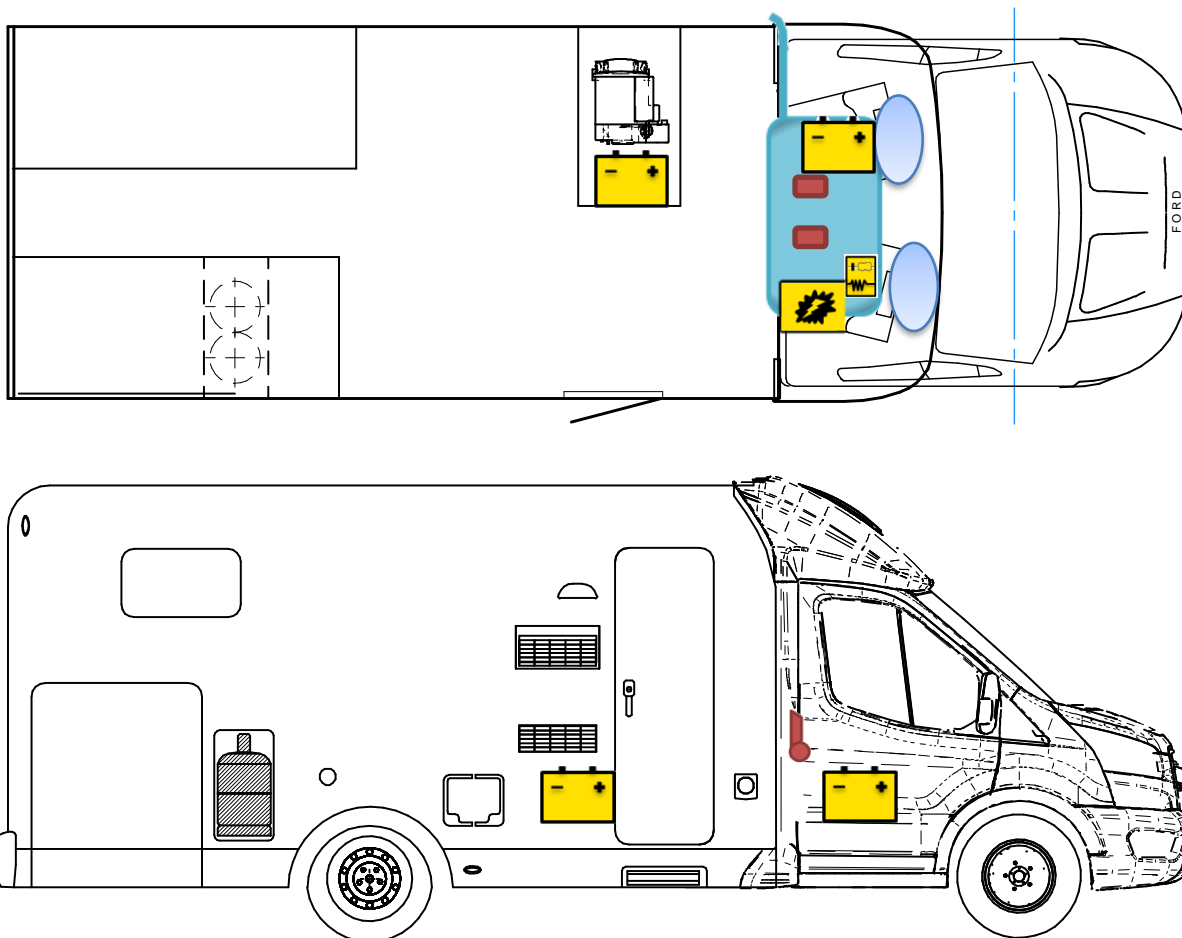

Rettungskarte

T 447 T / T 680

Legende

	Airbag		Airbag-Steuergerät		Gurtstraffer
	Batterie		Elektroblock		Kraftstofftank
	Gasflaschen		Gasdruckdämpfer		Heizung

Bitte achten Sie auf eine geeignete Positionierung dieser Rettungskarte in Ihrem Fahrzeug.
(Bspw.: mittels Safetybag an der Frontschuttscheibe)